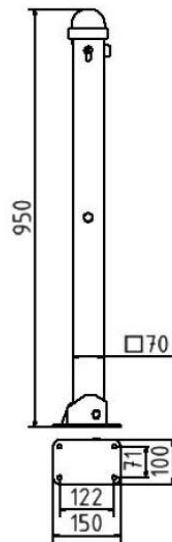

Artikelnummer: 473UZH

Artikel: Stilpoller Stahlrohr 70 x 70 mm Serie 473B, umlegbar, selbsteinrastende Verriegelung für Dübelbefestigung, mit Bodenplatte 100 x 150 mm, mit Profilzylinderschloss und drei Schlüsseln, ohne Öse

Technische Daten:

Gewicht: 10,50 kg/St

Material: Stahl S235 JR

Oberfläche: Feuerverzinkung und Pulverbeschichtet

Beschreibung:

Stilpoller aus Vierkantrohr 70 x 70 mm, mit Zierkopf, ca. 950 mm Überflur, feuerverzinkt und anthrazitgrau (RAL 7016) beschichtet, umlegbar, selbsteinrastende Verriegelung für Dübelbefestigung, mit Bodenplatte 100 x 150 mm, mit Profilzylinderschloss und drei Schlüsseln, ohne Öse